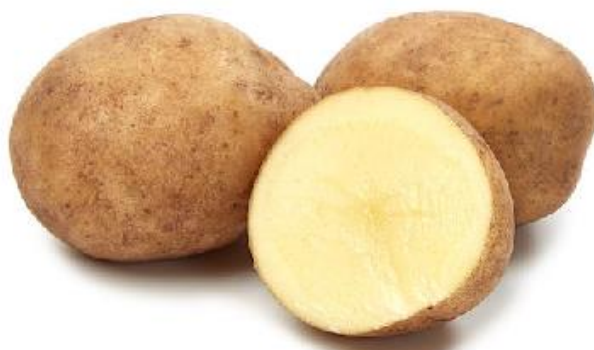

Solist

Mycket tidig

Sortegenskaper

Knölform: Runda

Skalfärg: Gul

Köttfärg: Ljusgul

Kokegenskaper: Fast

Sjukdomsresistens

Kräftimmun: Nej

Nematodresistens: Ja

Övrigt

En av de mest odlade färskpotatissorterna.